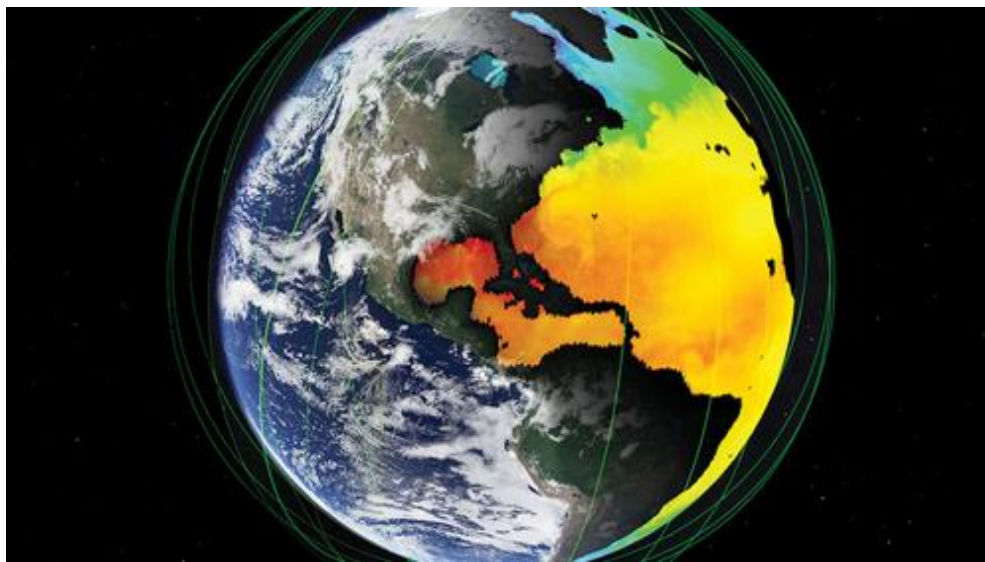

Planétarium (Jardin des sciences de l'Université de Strasbourg)

13 rue de l'Observatoire

67000 Strasbourg

Arrêt de Tram Observatoire

PLANÈTE FRAGILE

Spectacle de Planétarium

Depuis la planète Mars jusqu'aux exoplanètes, voyagez 120 millions d'années-lumière dans l'Univers pour redécouvrir la beauté de votre précieuse et exceptionnelle planète bleue.