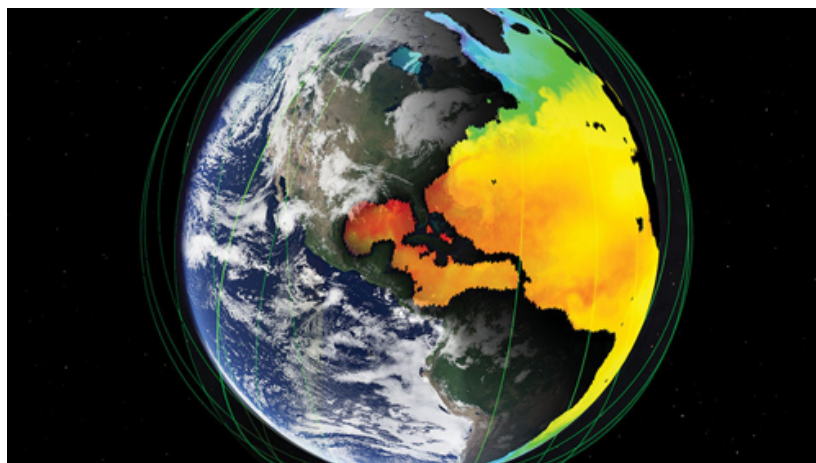

PLANETE FRAGILE

Spectacle de Planétarium

Depuis la planète Mars jusqu'aux exoplanètes, voyagez 120 millions d'années-lumière dans l'Univers pour redécouvrir la beauté de votre précieuse et exceptionnelle planète bleue.

→ Réalisé par le California Academy of Science/ Planetarium de San Francisco
→ Inédit à Strasbourg

→ Spectacle tous publics, conseillé à partir de 10 ans
→ Durée : 1 heure

→ **Déroulement de la séance**

Ce film de 25 minutes est accompagné d'une présentation du ciel étoilé du soir par un médiateur du Jardin des sciences

→ **Film proposé**

- les mercredis et dimanches après-midi durant la période scolaire
- tous les jours sauf le samedi durant les vacances scolaires (zone B)

Site internet : www.planetarium.unistra.fr

Planétarium (Jardin des sciences de l'Université de Strasbourg)

13 rue de l'Observatoire
67000 Strasbourg
arrêt de Tram Observatoire

Contact réservation : Tel. 03 68 85 24 50 – jds-reservation@unistra.fr

Vous pouvez aussi utiliser directement notre service de réservation en ligne :

<http://jds-reservation.unistra.fr/>

CALIFORNIA
ACADEMY OF
SCIENCES

Distribué par RSA Cosmos