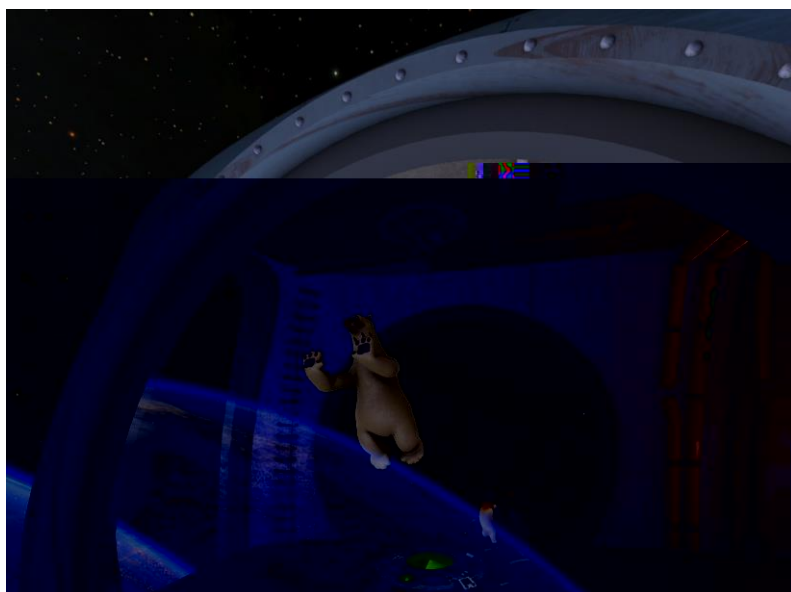

POLARIS

LE SOUS-MARIN SPATIAL ET LE MYSTÈRE DE LA NUIT POLAIRE

Spectacle de Planétarium

James, un manchot voyageur du pôle Sud, et Vladimir, un ours rigolo du pôle Nord, se rencontrent sur la banquise arctique. Apprentis astronomes, ils se demandent pourquoi la nuit est si longue aux deux pôles de la Terre. Une aventure scientifique extraordinaire va les mener de la construction d'un observatoire à celle d'un vaisseau spatial de fortune. Au cours d'un voyage autour de la Terre puis vers Mars et Saturne, ils répondront à leur interrogation et découvriront que les planètes ont des points communs mais aussi des différences !

Crédits : planétarium de Saint-Etienne

→ Spectacle pour jeune public
à partir de 6 ans
→ Durée : 1 heure

→ Produit par le Planétarium
de Saint-Etienne
→ Diffusé par RSA Cosmos
→ Inédit à Strasbourg

→ **Déroulement de la séance** : Ce film de 30 minutes est accompagné d'une présentation du ciel étoilé du soir par un médiateur du Jardin des sciences